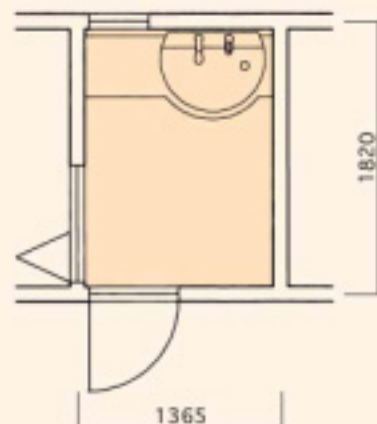

Reform Plan

BEFORE

古くなり使いにくい洗面台と汚れが気になる内装。

AFTER

間口ピッタリに合わせられるフリープランカウンタータイプの洗面台に取替し、内装も新しく変更。

Reform Data

工事面積/1.5帖(約2.48㎡)

工事内容

- 洗面化粧台/W120cm取替
- 床/硬質塩ビタイル貼替
- 天井・壁/壁紙貼替
- 巾木/取替
- 粹廻り/塗装

洗面化粧台

① 洗髪洗面化粧台
W120cm システムマーベリイナ UドレッサーII/INAX

内装建材

② 硬質塩ビタイル(木目調)

③ 巾木

天井・壁装材

④ 壁紙