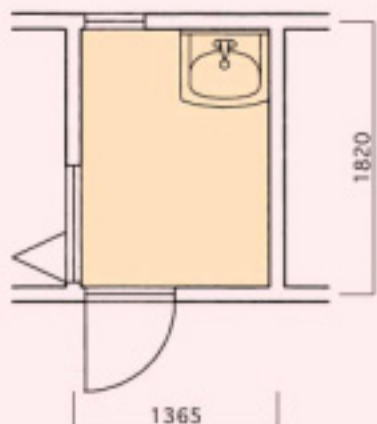

Reform Plan

BEFORE

古くなり使いにくい洗面台と汚れが気になる内装。

AFTER

間口ピッタリに合わせられるフリープランカウンタータイプの洗面台に取替し、内装も新しく変更。

Reform Data

工事面積/1.5帖(約2.48㎡)

工事内容

- 洗面化粧台/W120cm取替
- 床/硬質塩ビタイル貼替
- 天井・壁/壁紙貼替
- 巾木/取替
- 粹廻り/塗装

洗面化粧台

① 洗髪洗面化粧台
W120cm システムマーベリイナ UドレッサーII/INAX

内装建材

② 硬質塩ビタイル(木目調)

③ 巾木

天井・壁装材

④ 壁紙